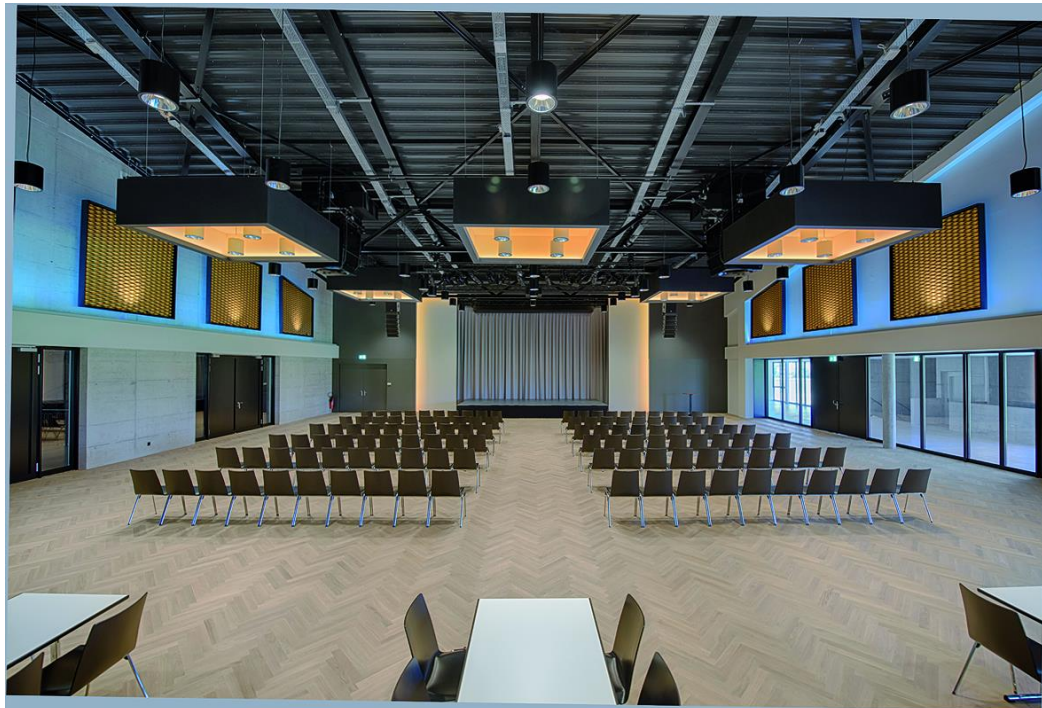

EBIANUM

Baggermuseum & Events

EBIANUM

Baggarmuseum & Events

Obergeschoss Grundriss

Bankett 720 Personen

8 Reihen x 15 Tische x 6 Pers.

1 Tisch = 180 x 80 cm

EBIANUM

Baggarmuseum & Events

Obergeschoss Grundriss

Kombination

Gala 216 + Konzert 216

Tische Rechteck doppelt 180 x 160 cm

Konzert 8 x 27 Personen

+ Buffet

EBIANUM

Baggarmuseum & Events

Obergeschoss Grundriss

Standard

Elementgrösse 2 m x 1 m

Gesamthaft verfügen wir über 16 Elemente

2 Elemente sind nicht verbaut

Die Höhe ist einstellbar: 60, 80, 99 cm