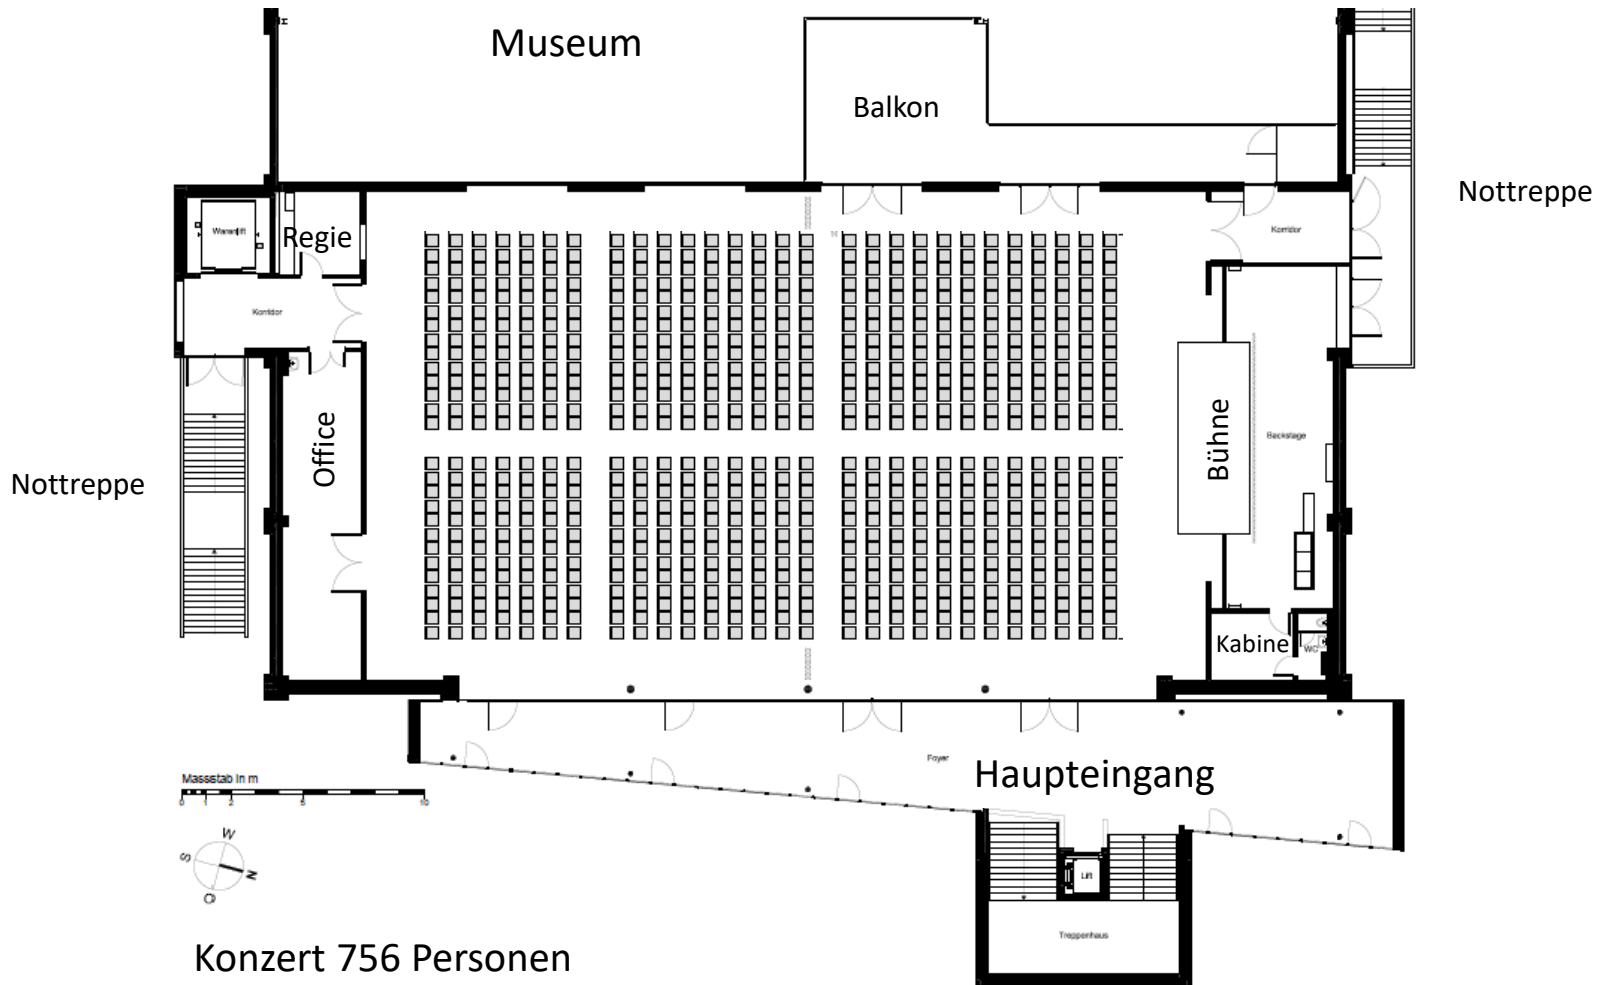

EBIANUM

Baggermuseum & Events

EBIANUM

Baggarmuseum & Events

Obergeschoss Grundriss

Bankett 720 Personen

8 Reihen x 15 Tische x 6 Pers.

1 Tisch = 180 x 80 cm

EBIANUM

Baggarmuseum & Events

Obergeschoss Grundriss

Kombination

Gala 216 + Konzert 216

Tische Rechteck doppelt 180 x 160 cm

Konzert 8 x 27 Personen

+ Buffet

EBIANUM

Baggarmuseum & Events

Obergeschoss Grundriss

Standard

Elementgrösse 2 m x 1 m

Gesamthaft verfügen wir über 16 Elemente

2 Elemente sind nicht verbaut

Die Höhe ist einstellbar: 60, 80, 99 cm