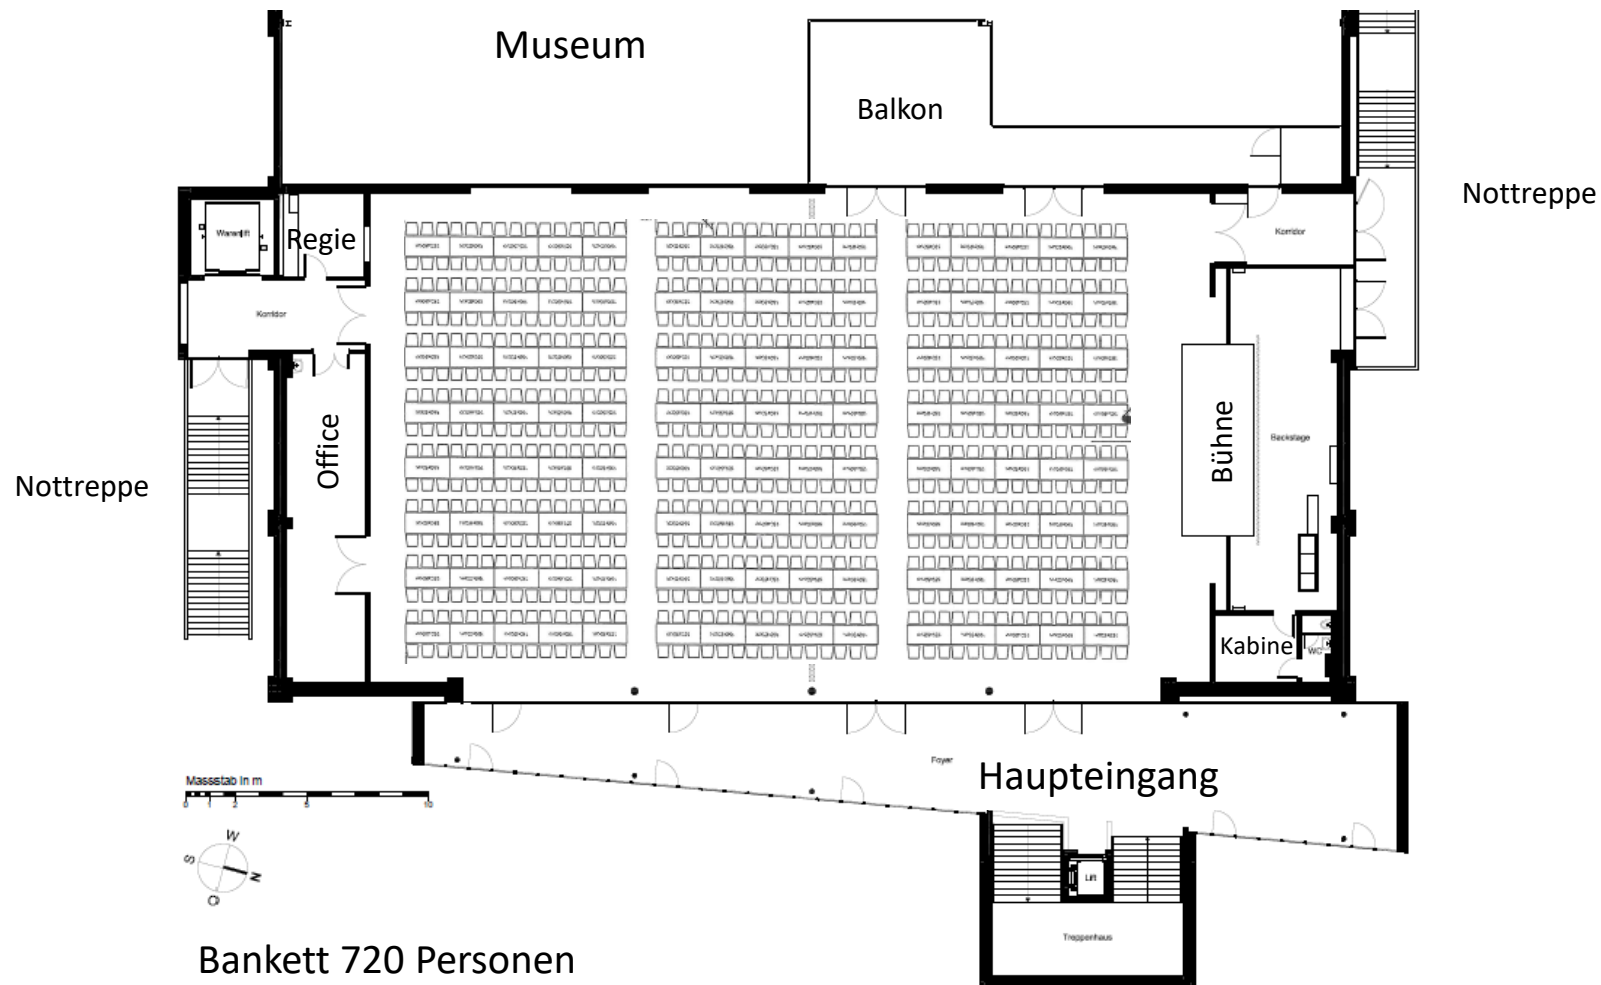

EBIANUM

Baggermuseum & Events

EBIANUM

Baggarmuseum & Events

Obergeschoss Grundriss

Bankett 720 Personen

8 Reihen x 15 Tische x 6 Pers.

1 Tisch = 180 x 80 cm

EBIANUM

Baggarmuseum & Events

Obergeschoss Grundriss

Kombination

Gala 216 + Konzert 216

Tische Rechteck doppelt 180 x 160 cm

Konzert 8 x 27 Personen

+ Buffet

EBIANUM

Baggarmuseum & Events

Obergeschoss Grundriss

Standard

Elementgrösse 2 m x 1 m

Gesamthaft verfügen wir über 16 Elemente

2 Elemente sind nicht verbaut

Die Höhe ist einstellbar: 60, 80, 99 cm