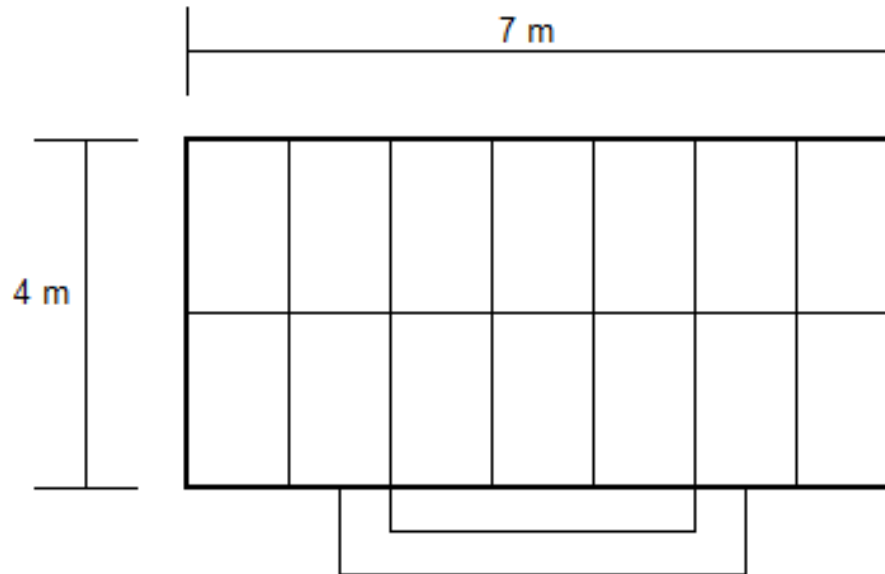

EBIANUM

Baggermuseum & Events

EBIANUM

Baggarmuseum & Events

Obergeschoss Grundriss

Bankett 720 Personen

8 Reihen x 15 Tische x 6 Pers.

1 Tisch = 180 x 80 cm

EBIANUM

Baggarmuseum & Events

Obergeschoss Grundriss

Kombination

Gala 216 + Konzert 216

Tische Rechteck doppelt 180 x 160 cm

Konzert 8 x 27 Personen

+ Buffet

EBIANUM

Baggarmuseum & Events

Obergeschoss Grundriss

Standard

Elementgrösse 2 m x 1 m

Gesamthaft verfügen wir über 16 Elemente

2 Elemente sind nicht verbaut

Die Höhe ist einstellbar: 60, 80, 99 cm