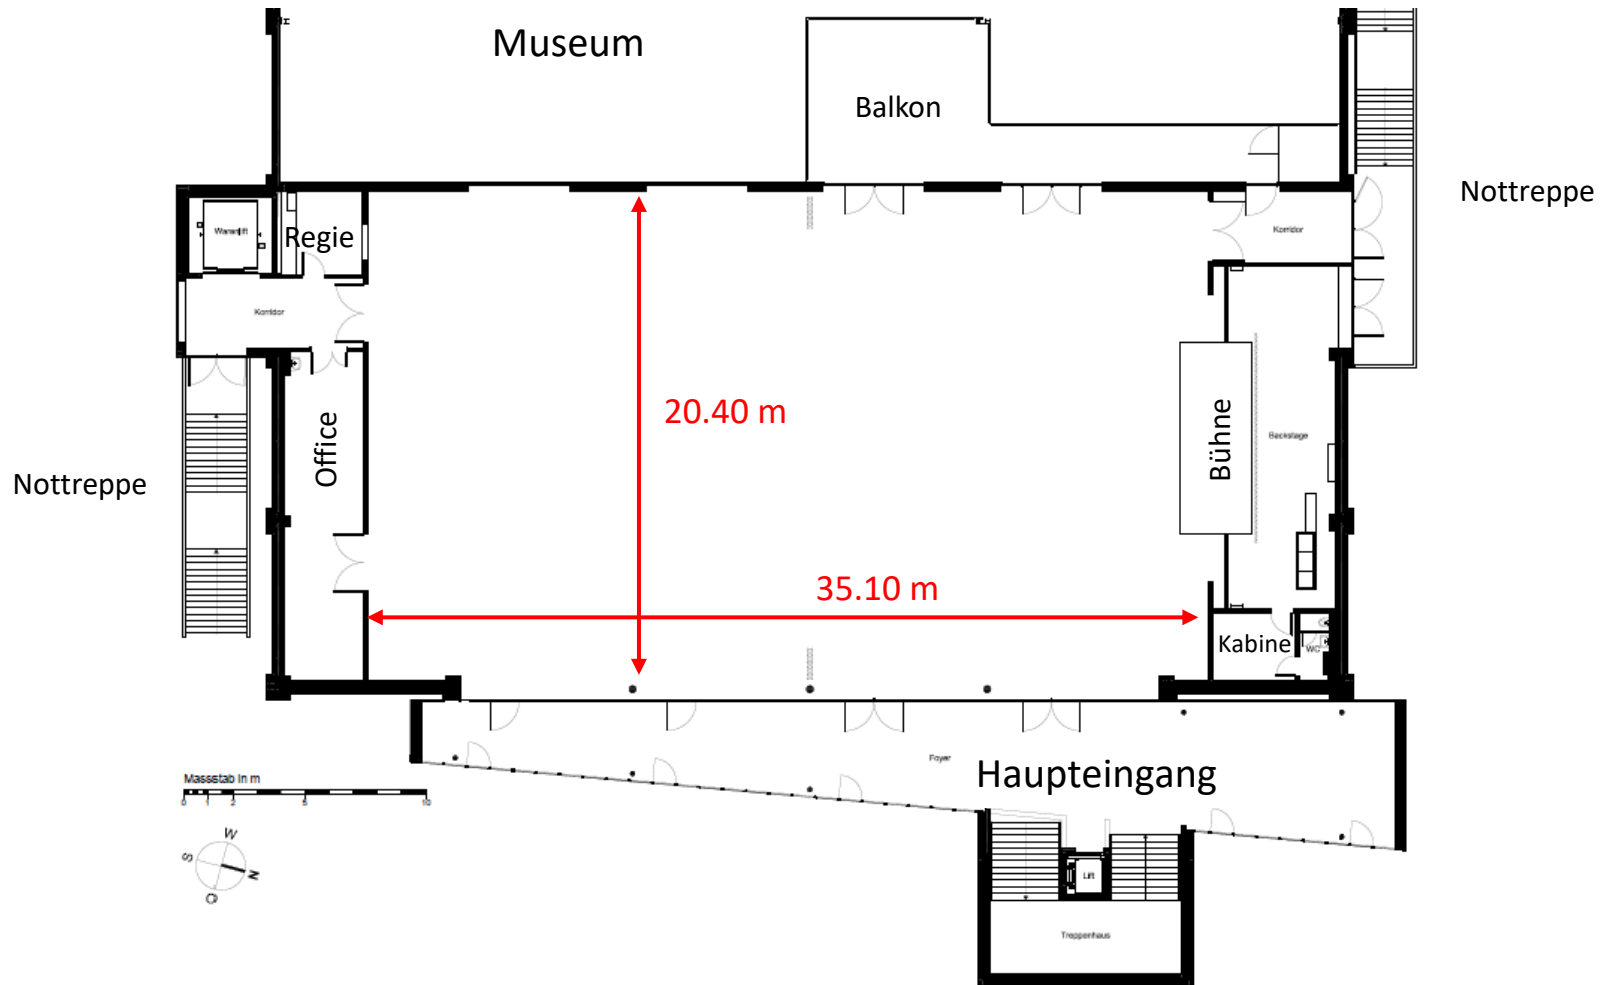

EBIANUM

Baggermuseum & Events

EBIANUM

Baggarmuseum & Events

Obergeschoss Grundriss

Bankett 720 Personen

8 Reihen x 15 Tische x 6 Pers.

1 Tisch = 180 x 80 cm

EBIANUM

Baggarmuseum & Events

Obergeschoss Grundriss

Kombination

Gala 216 + Konzert 216

Tische Rechteck doppelt 180 x 160 cm

Konzert 8 x 27 Personen

+ Buffet

EBIANUM

Baggarmuseum & Events

Obergeschoss Grundriss

Standard

Elementgrösse 2 m x 1 m

Gesamthaft verfügen wir über 16 Elemente

2 Elemente sind nicht verbaut

Die Höhe ist einstellbar: 60, 80, 99 cm