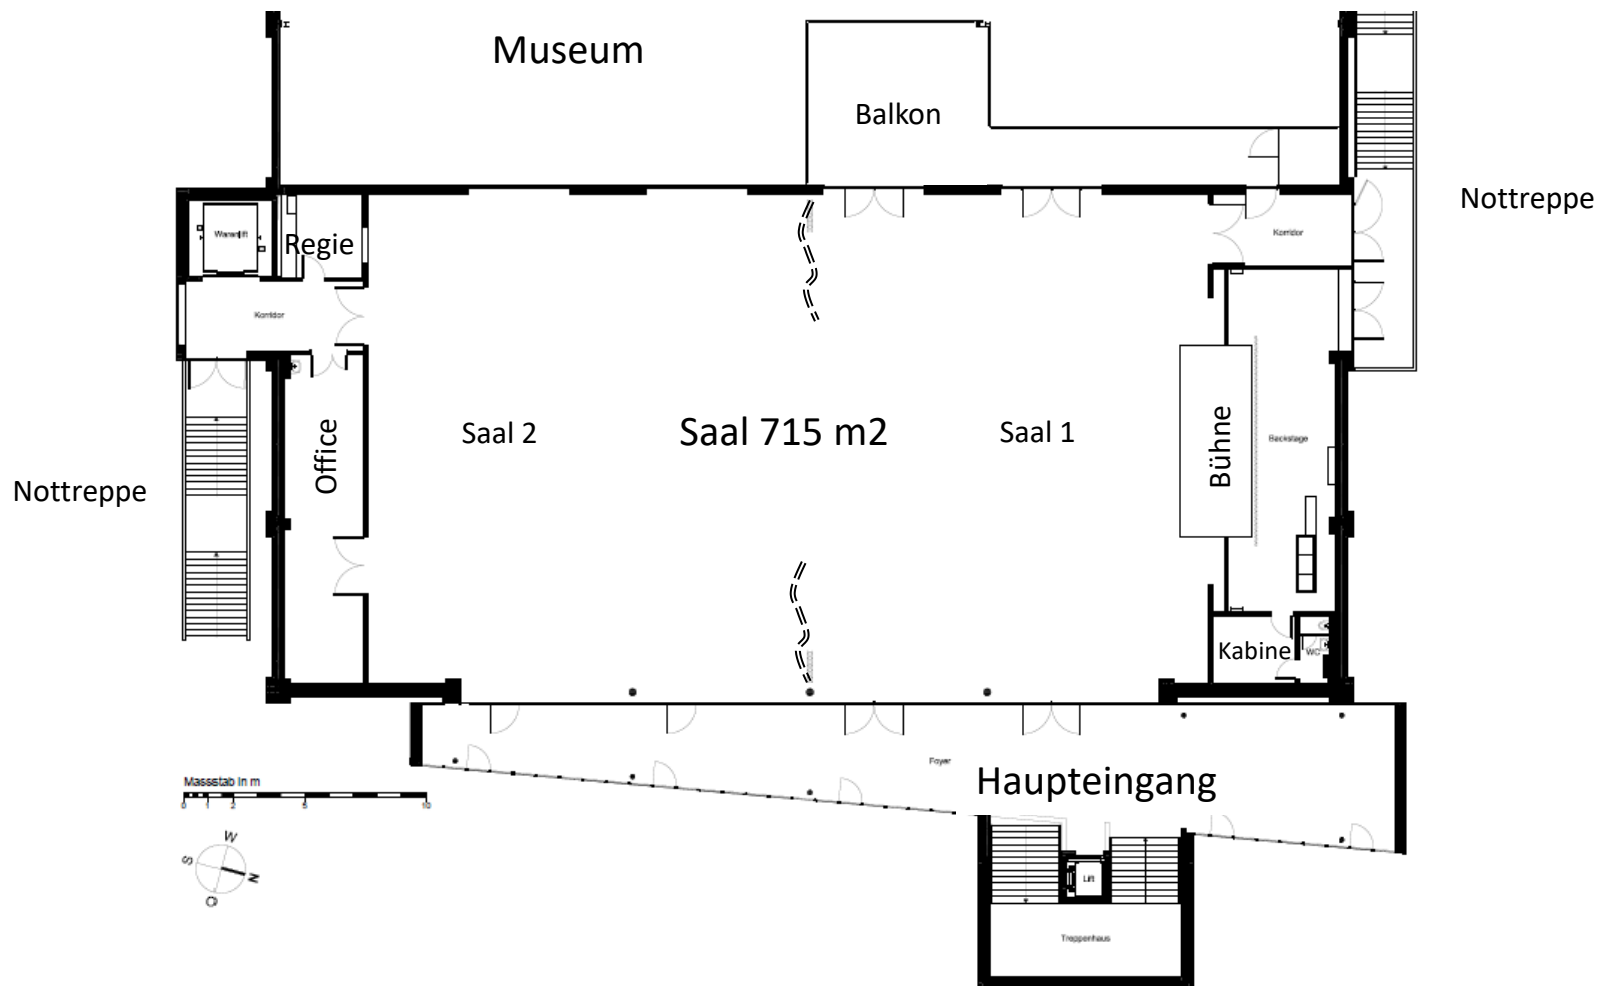

EBIANUM

Baggermuseum & Events

EBIANUM

Baggarmuseum & Events

Obergeschoss Grundriss

Bankett 720 Personen

8 Reihen x 15 Tische x 6 Pers.

1 Tisch = 180 x 80 cm

EBIANUM

Baggarmuseum & Events

Obergeschoss Grundriss

Kombination

Gala 216 + Konzert 216

Tische Rechteck doppelt 180 x 160 cm

Konzert 8 x 27 Personen

+ Buffet

EBIANUM

Baggarmuseum & Events

Obergeschoss Grundriss

Standard

Elementgrösse 2 m x 1 m

Gesamthaft verfügen wir über 16 Elemente

2 Elemente sind nicht verbaut

Die Höhe ist einstellbar: 60, 80, 99 cm