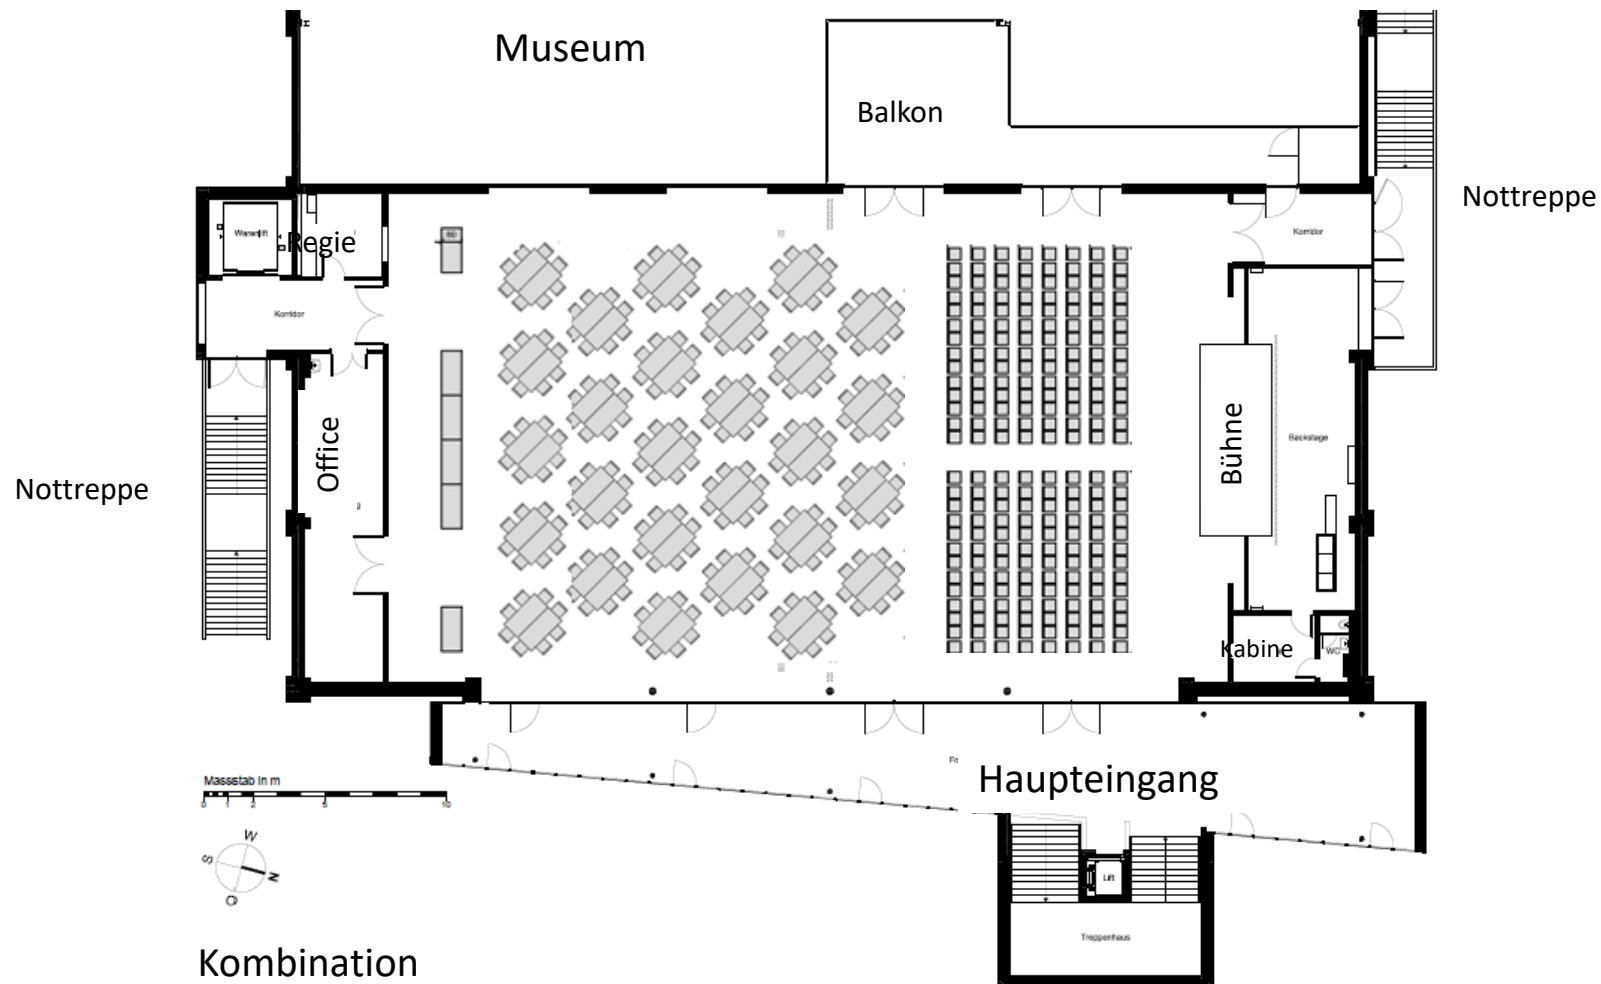

EBIANUM

Baggermuseum & Events

EBIANUM

Baggarmuseum & Events

Obergeschoss Grundriss

Bankett 720 Personen

8 Reihen x 15 Tische x 6 Pers.

1 Tisch = 180 x 80 cm

EBIANUM

Baggarmuseum & Events

Obergeschoss Grundriss

Kombination

Gala 216 + Konzert 216

Tische Rechteck doppelt 180 x 160 cm

Konzert 8 x 27 Personen

+ Buffet

EBIANUM

Baggarmuseum & Events

Obergeschoss Grundriss

Standard

Elementgrösse 2 m x 1 m

Gesamthaft verfügen wir über 16 Elemente

2 Elemente sind nicht verbaut

Die Höhe ist einstellbar: 60, 80, 99 cm